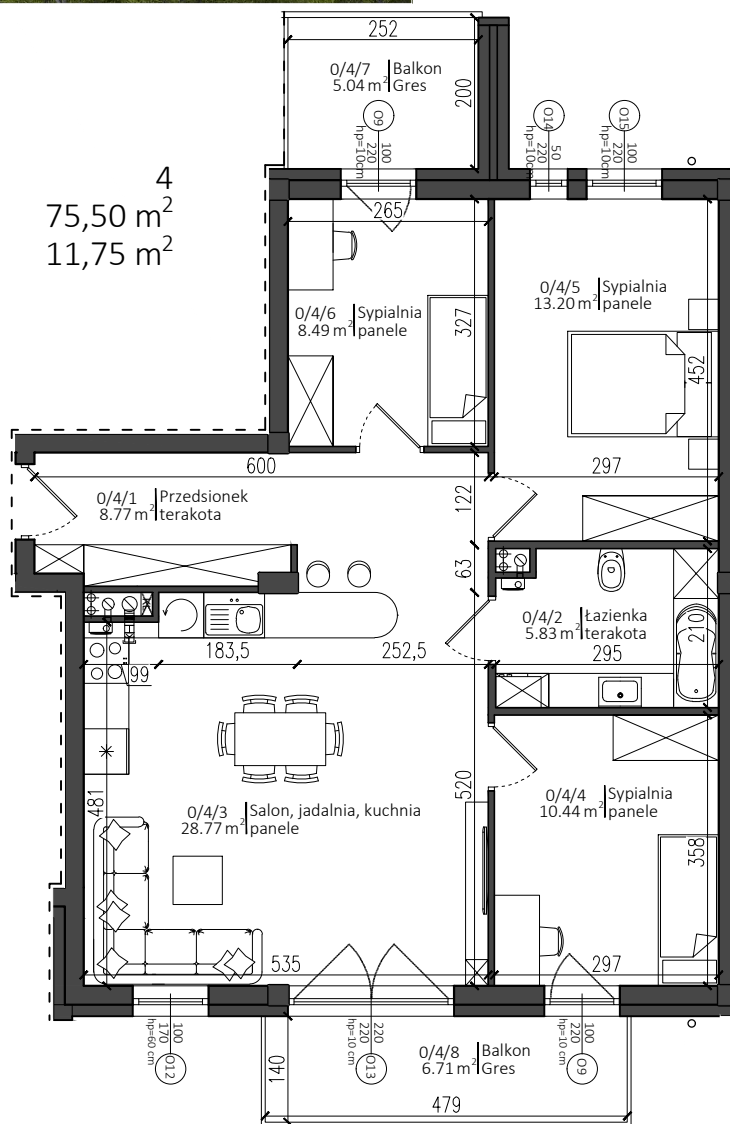

Apartamenty Warszawska 24

Nowy Dwór Mazowiecki

P.W. AS-BUD sp. z o.o.
ul. Nowotęczna 6
05-100 Nowy Dwór Mazowiecki
tel. +48 22 775 51 82
www.mieszkac.org

M 0/4 PARTER

LICZBA POKOI 4
POW. UŻYTKOWA 75,50 m²
POW. BALKONU 11,75 m²

Rzut parteru

Podana powierzchnia jest orientacyjna i nie stanowi oferty handlowej.

Sytuacja

Lokalizacja mieszkania